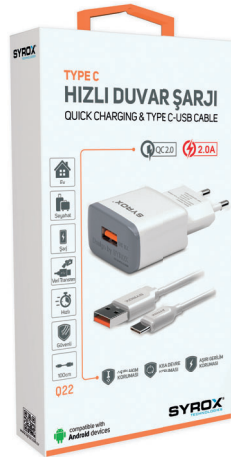

Q22

CHARGE ADAPTER TYPE-C / USB-A CABLE

- Short Circuit Protection
- Over Voltage Protection
- Over Current Protection

Input : 100-240V - 50/60Hz 0.5A
Output : 5V2.0A / 9V 1.2A / 12V1.0A
Connector : Type-C / USB-A
Cable Length : 100cm